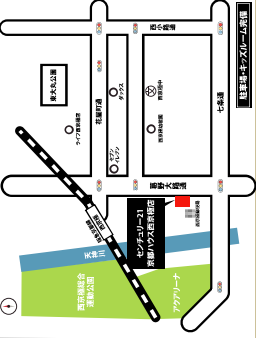

# 京都ハウスオリジナル『Wロフトの家』

壬生川通に面す！開放的な立地です！

物件詳細はこちら

物件詳細はこちら

# 前面道路 幅員約6m！閑静な住宅地です！

☆近隣に小学校・幼稚園・保育園有り☆

LoftPia  
嵐山  
嵐山/橋町  
【建築条件付土地】

2,366万円  
土地面積：約99.28㎡ (約30.03坪)

1,714万円(仮)  
建築価格

1F 床面積 約39.51㎡ ロフト収納庫等面積 約32.43㎡  
2F 床面積 約39.51㎡ 合計 約79.02㎡ 合計 約111.45㎡

現場

阪急 西京極 徒歩5分！