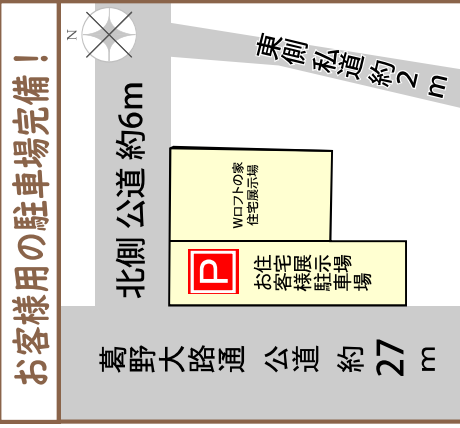

# 巨大な収納空間と吹き抜け Wロフトの家

Wロフトの家の工法・構造・形状は特許庁より実用新案登録され、当社が独自の建築・販売しております。(実用新案登録第3199662号)

天井高4mの開放感！！  
是非、一度実際に見て体感してみてください！！

圧倒的収納力！！

☆展示場の隣（葛野大路通側）に駐車場がございます。

アクセス：JR東海道本線「西大宮」駅から徒歩1分

↑ Wロフトの家とは？  
施工例はこちら

随時、見学受付中！！  
お気軽にお問い合わせ下さい☆

所在地  
京都市南区吉祥院  
三ノ宮西町 68-15