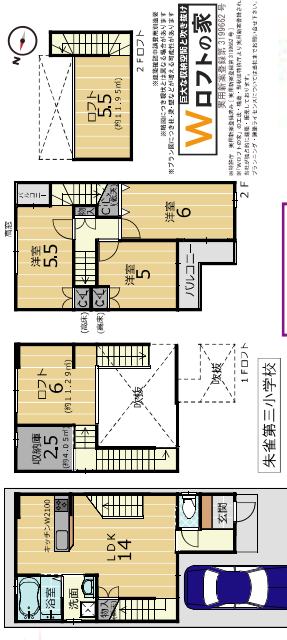

# 巨大な収納空間と吹き抜け Wロフトの家

Wロフトの家の工法・構造・形状は特許庁より実用新案登録され、当社が独自の建築・販売しております。(実用新案登録第3199662号)

天井高4mの開放感！！  
是非、一度実際に見て体感してみてください！！

圧倒的収納力！！

☆展示場の隣（葛野大路通側）に駐車場がございます。

アクセス：JR東海道本線「西大宮」駅から徒歩1分

↑ Wロフトの家とは？  
施工例はこちら

# ～住宅展示場のご案内～

LoftPia  
壬生  
相合町  
【新築一戸建て】

ご好評につき  
最終1邸

宅地価格  
4,780万円(仮)

土地面積：60.39㎡ (約1827坪)  
1F 床面積 約36.14㎡ ロフト収納庫等面積 約27.29㎡  
2F 床面積 約34.92㎡ 合計 約98.35㎡  
延床面積 約71.06㎡ 合計 約98.35㎡

# 京都ハウスオリジナル『Wロフトの家』

壬生川通に面す！開放的な立地です！

物件詳細はこちら

物件詳細はこちら

# 前面道路 幅員約6m！閑静な住宅地です！

☆近隣に小学校・幼稚園・保育園有り☆

LoftPia  
嵐山  
嵐山/橋町  
【建築条件付土地】

2,366万円  
土地面積：約99.28㎡ (約30.03坪)

1,714万円(仮)  
建築価格

1F 床面積 約39.51㎡ ロフト収納庫等面積 約32.43㎡  
2F 床面積 約39.51㎡ 合計 約79.02㎡ 合計 約111.45㎡

現場

阪急 西京極 徒歩5分！